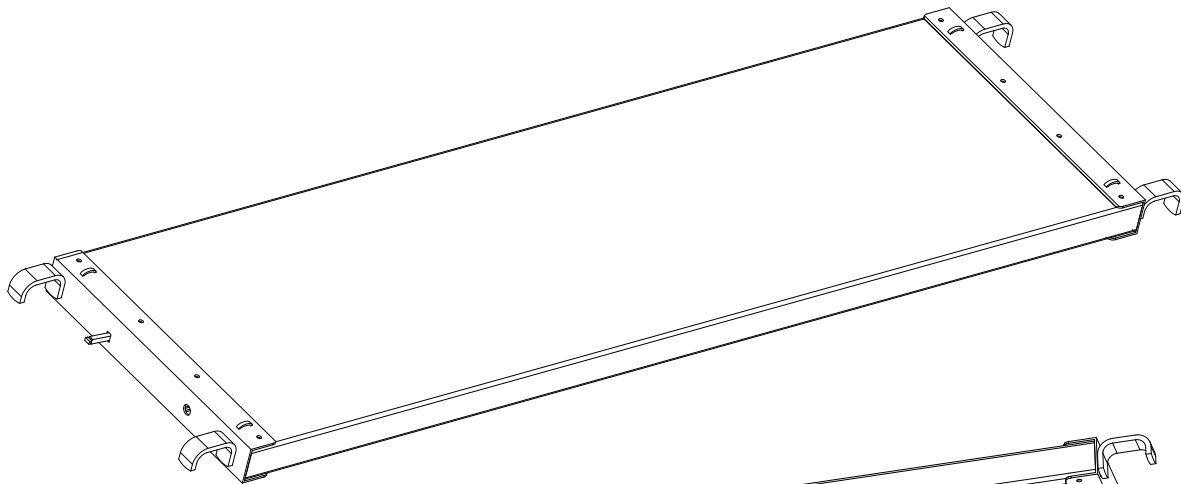

NORDIC PLATFORM FAST-TRALLE 490 X 1650 mm

AIRSTEPS KOMPOSIT PLATFORM
KOMPATIBEL MED HAKI-SYSTEMER

NORDIC PLATFORM P/S | Norgesvej 49 | DK-6100 Haderslev

Tlf: +45 74 53 00 01 | Fax: +45 74 53 00 02 | info@nordicplatform.dk | www.nordicplatform.dk

NORDIC PLATFORM FAST-TRALLE 490 X 1650mm

AIRSTEPS KOMPOSIT PLATFORM
KOMPATIBEL MED HAKI-SYSTEMER

AIRSTEPS kan tilpasses i alle farver og udstyres med eget logo.