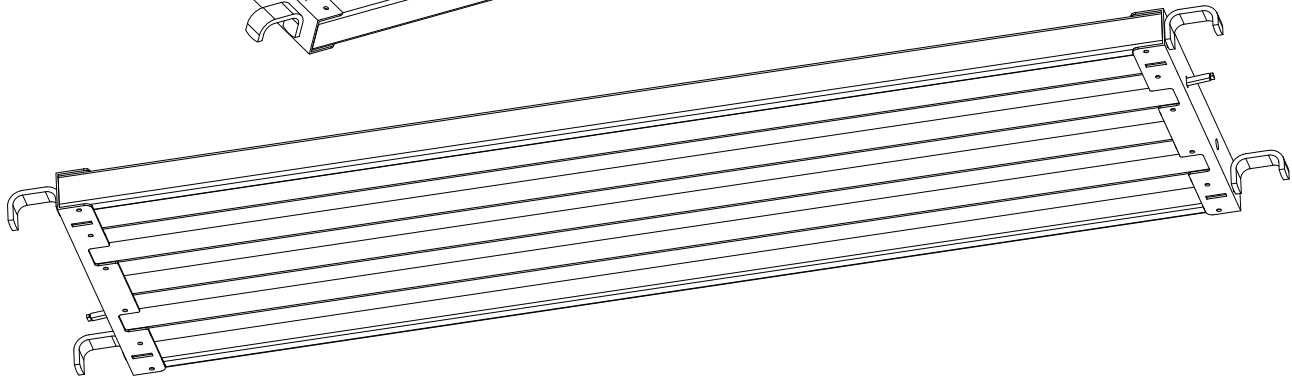

NORDIC PLATFORM FAST-TRALLE 490 X 1650 mm

AIRSTEPS KOMPOSIT PLATFORM
KOMPATIBEL MED HAKI-SYSTEMER

NORDIC PLATFORM P/S | Norgesvej 49 | DK-6100 Haderslev

Tlf: +45 74 53 00 01 | Fax: +45 74 53 00 02 | info@nordicplatform.dk | www.nordicplatform.dk

NORDIC PLATFORM FAST-TRALLE 490 X 1650mm

AIRSTEPS KOMPOSIT PLATFORM
KOMPATIBEL MED HAKI-SYSTEMER

AIRSTEPS kan tilpasses i alle farver og udstyres med eget logo.