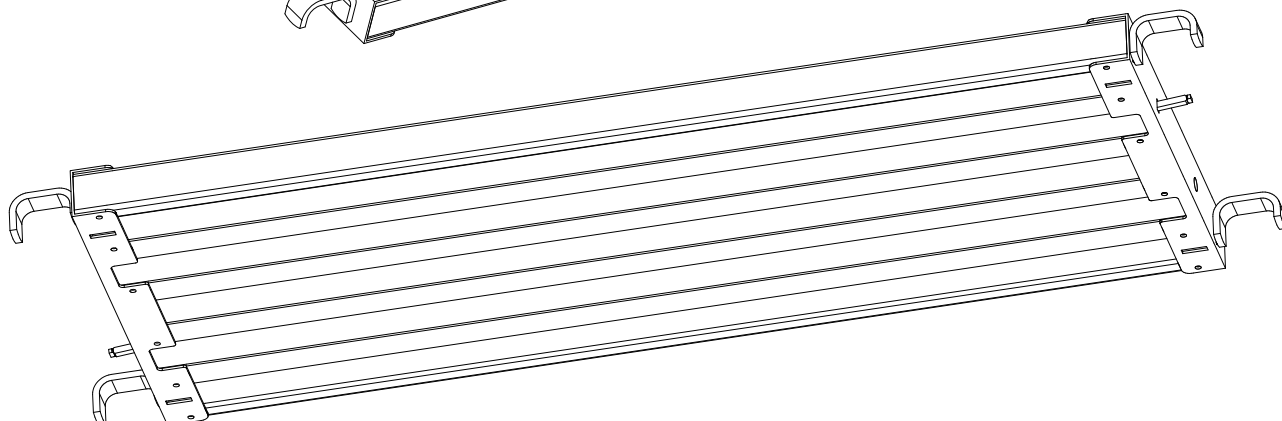

# NORDIC PLATFORM FAST-TRALLE 490 X 1250 mm

AIRSTEPS KOMPOSIT PLATFORM  
KOMPATIBEL MED HAKI-SYSTEMER

NORDIC PLATFORM P/S | Norgesvej 49 | DK-6100 Haderslev

Tlf: +45 74 53 00 01 | Fax: +45 74 53 00 02 | info@nordicplatform.dk | www.nordicplatform.dk

# NORDIC PLATFORM FAST-TRALLE 490 X 1250mm

AIRSTEPS KOMPOSIT PLATFORM  
KOMPATIBEL MED HAKI-SYSTEMER

AIRSTEPS kan tilpasses i alle farver og udstyres med eget logo.