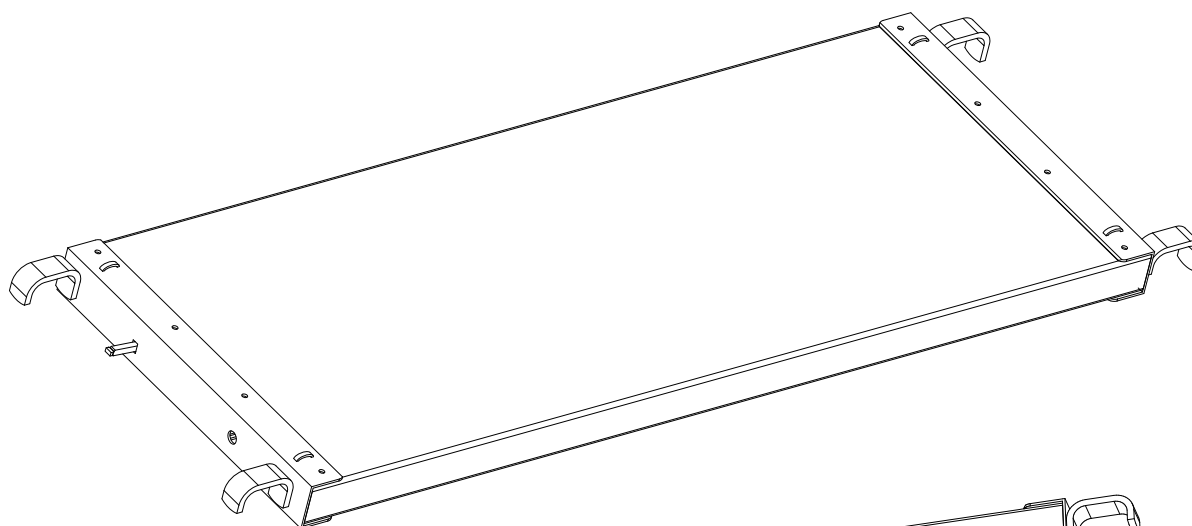

# NORDIC PLATFORM FAST-TRALLE 490 X 1250 mm

AIRSTEPS KOMPOSIT PLATFORM  
KOMPATIBEL MED HAKI-SYSTEMER

NORDIC PLATFORM P/S | Norgesvej 49 | DK-6100 Haderslev

Tlf: +45 74 53 00 01 | Fax: +45 74 53 00 02 | info@nordicplatform.dk | www.nordicplatform.dk

# NORDIC PLATFORM FAST-TRALLE 490 X 1250mm

AIRSTEPS KOMPOSIT PLATFORM  
KOMPATIBEL MED HAKI-SYSTEMER

AIRSTEPS kan tilpasses i alle farver og udstyres med eget logo.